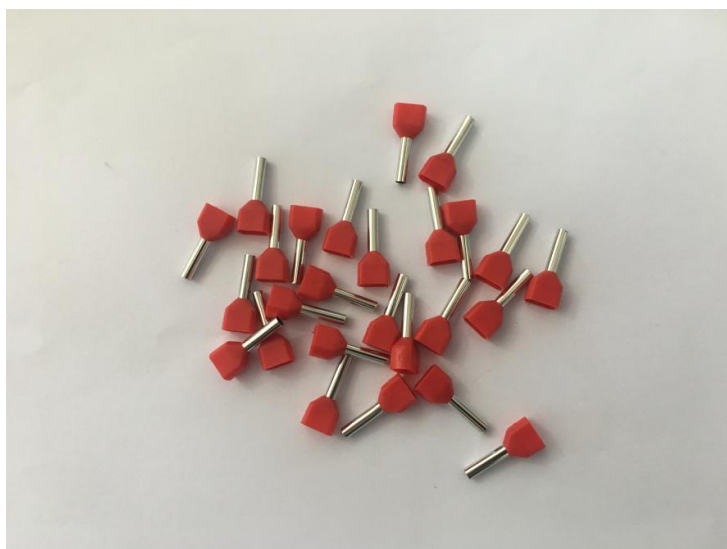

软线 1mm 双色 45 米/卷

1 卷

三芯屏蔽线 RVVP3×0.12 6 米
(仅三菱系统提供)

插针

E-1008 黑

300 只

双线插针

TE1508 黄、绿、红、蓝

各 100 只

双线插针

TE1008 黑

300 只

冷压插子

SV1.25-4 黄、绿、红、蓝 各 100 只

冷压端子

FDD1.25-250

20 只

扎带

3×120 黑

100 根

缠绕管

ø10

2米 2 根

异形管

1.5mm

1.5米 1 根

不锈钢半圆螺丝 M4

M4×20

20 只

不锈钢法兰螺母 M4

M4

20 只